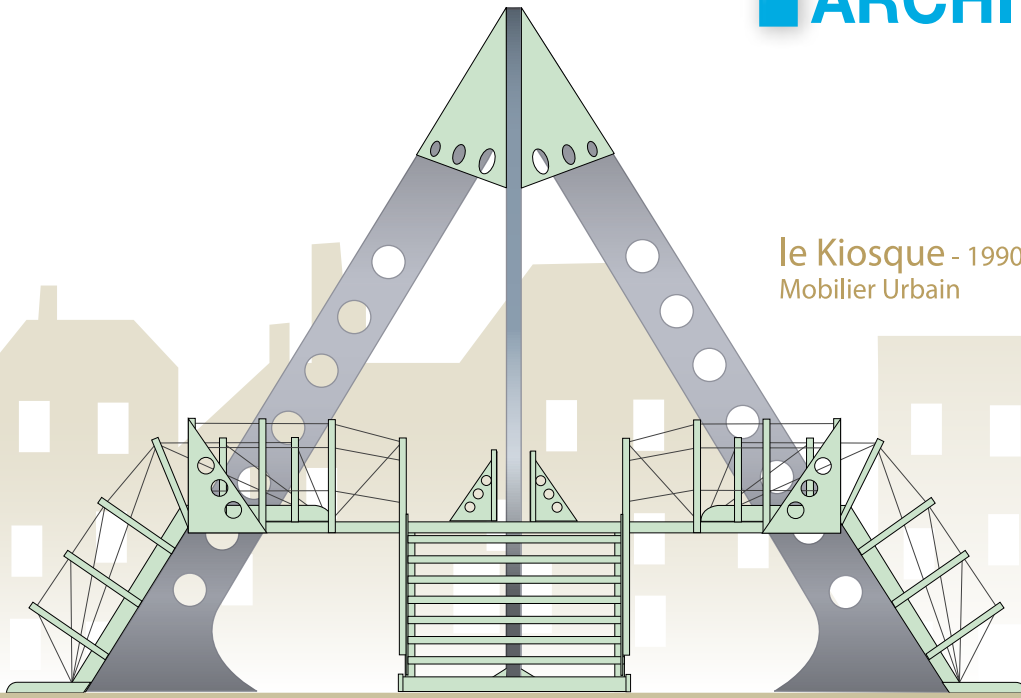

3r+gard

DESIGN ARCHITECTURAL

de nature pure créative,
développeur d'idées, de tendance,
pour rendre à votre univers
une application positive.

ensemble,
nous synthétisons votre projet
pour une réalisation adaptée
à votre territoire d'expression.

INTERACTIF

INDUSTRIEL

ARCHITECTURAL

EXPRESSION

le Kiosque - 1990 ©
Mobilier Urbain

Campagne - 2006 ©
Concept immobilier
Plan d'étude

Cerise Café - 2002 ©
Aménagement d'espace
Salle - Cuisine et Devanture

Mont des Alouettes
Signalitique Extérieure