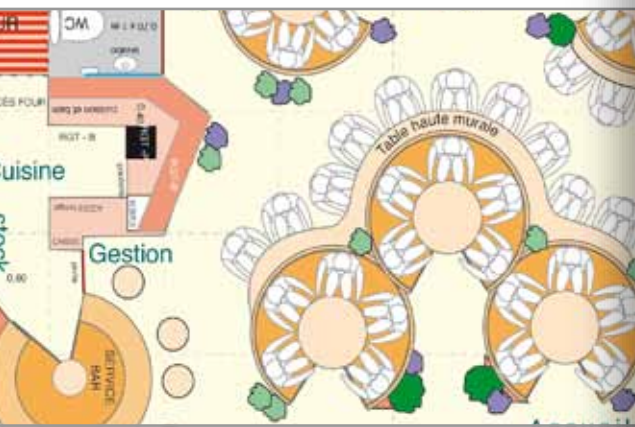

INTERACTIF

INDUSTRIEL

ARCHITECTURAL

EXPRESSION

le Kiosque - 1990 ©
Mobilier Urbain

Campagne - 2006 ©
Concept immobilier
Plan d'étude

Cerise Café - 2002 ©
Aménagement d'espace
Salle - Cuisine et Devanture

Mont des Alouettes
Signalitique Extérieure

Modulo - 2006 ©

Original Process

Présentoirs Chartre chromatique Mobilier de Salon

Le Jardin des 4 saisons
Aménagement Devanture

Les Caves de la Loire
Signalitique Extérieure