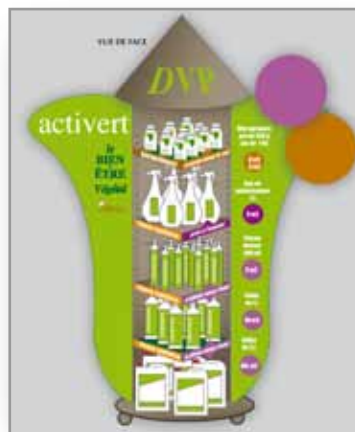

INTERACTIF

INDUSTRIEL

ARCHITECTURAL

EXPRESSION

le Kiosque - 1990 ©
Mobilier Urbain

Campagne - 2006 ©
Concept immobilier
Plan d'étude

Cerise Café - 2002 ©
Aménagement d'espace
Salle - Cuisine et Devanture

Mont des Alouettes
Signalitique Extérieure